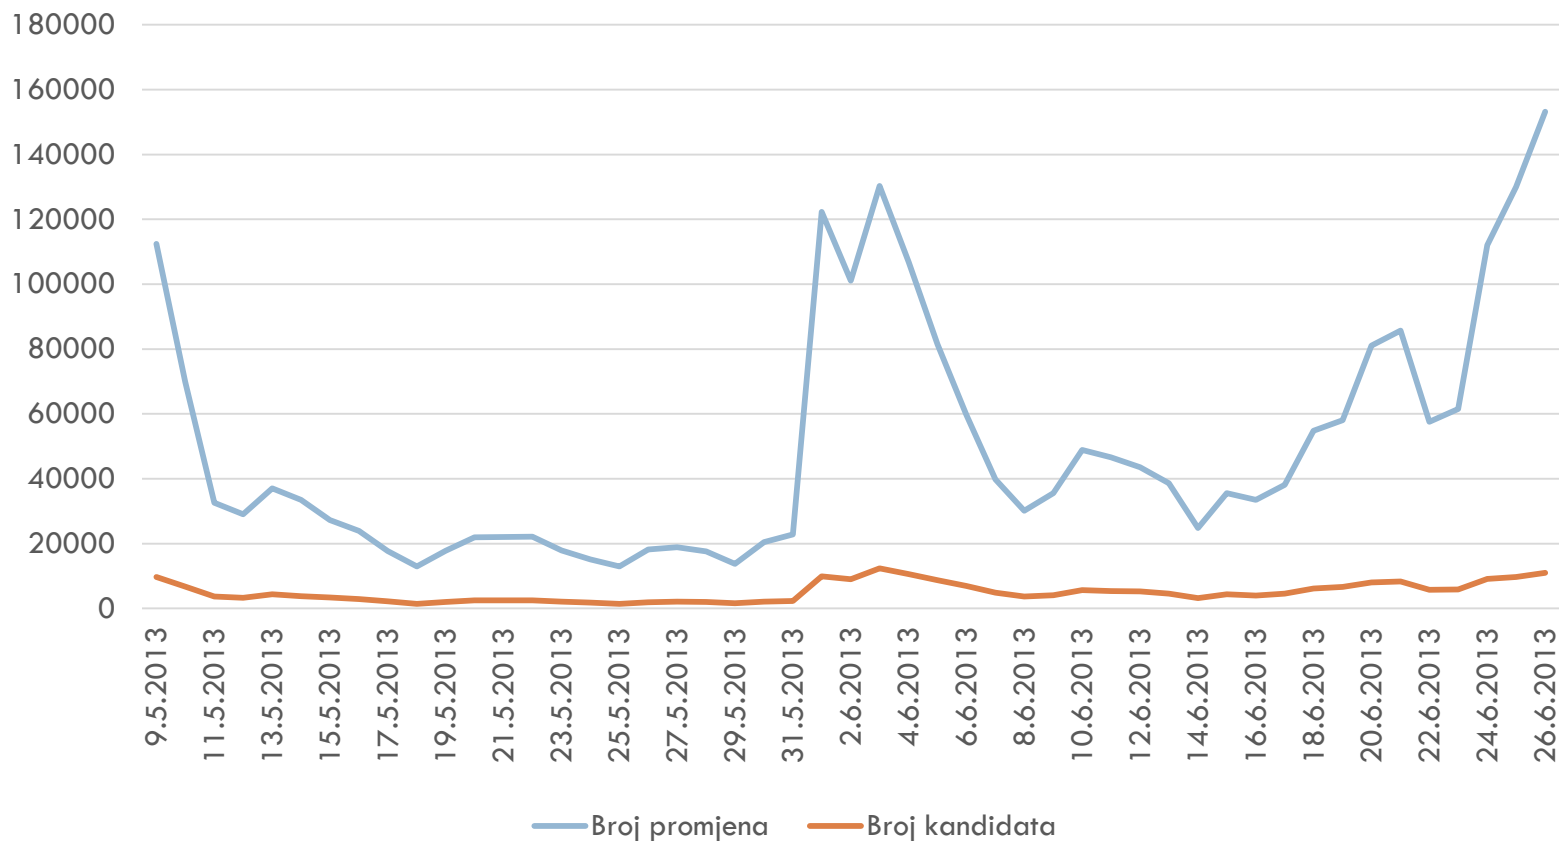

UPISI U SREDNJE ŠKOLE

Srpanj 2013

Kandidati

Prijave

- 230911 prijava
- Prosječno 3,22 škole
- Prosječno 4,36 programa
- 2449712 promjena prioriteta

Upis po prioritetu

Upis po prioritetu

■ 1 ■ 2 ■ 3 ■ 4 ■ 5 ■ 6 ■ 7 ■ 8 ■ 9 ■ 10 ■ Nigdje

Aktivnost - prijave

Aktivnost – promjene prioriteta

Dodatni bodovi

Broj kandidata

Popunjenost škola