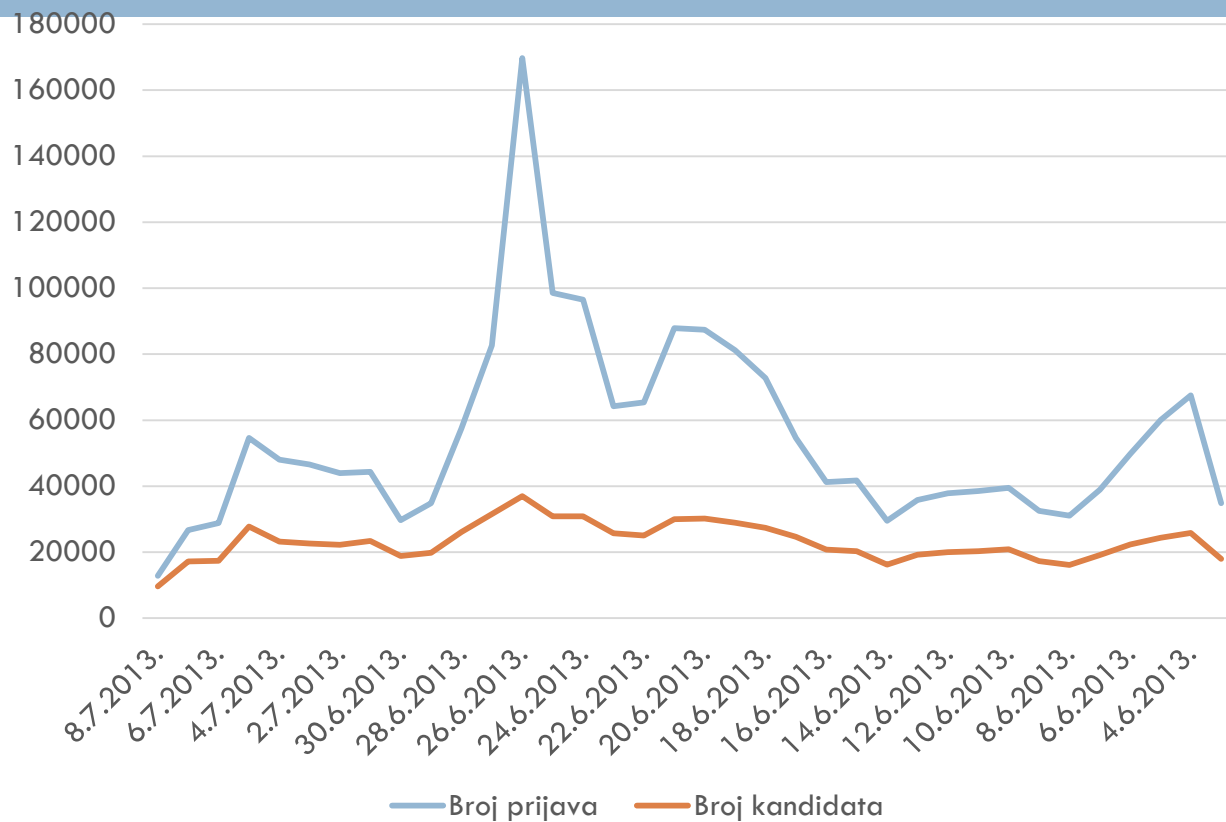

UPISI U SREDNJE ŠKOLE

Srpanj 2013

Kandidati

Prijave

- 230911 prijava
- Prosječno 3,22 škole
- Prosječno 4,36 programa
- 2449712 promjena prioriteta

Upis po prioritetu

Upis po prioritetu

■ 1 ■ 2 ■ 3 ■ 4 ■ 5 ■ 6 ■ 7 ■ 8 ■ 9 ■ 10 ■ Nigdje

Aktivnost - prijave

Aktivnost – promjene prioriteta

Dodatni bodovi

Broj kandidata

Popunjenost škola