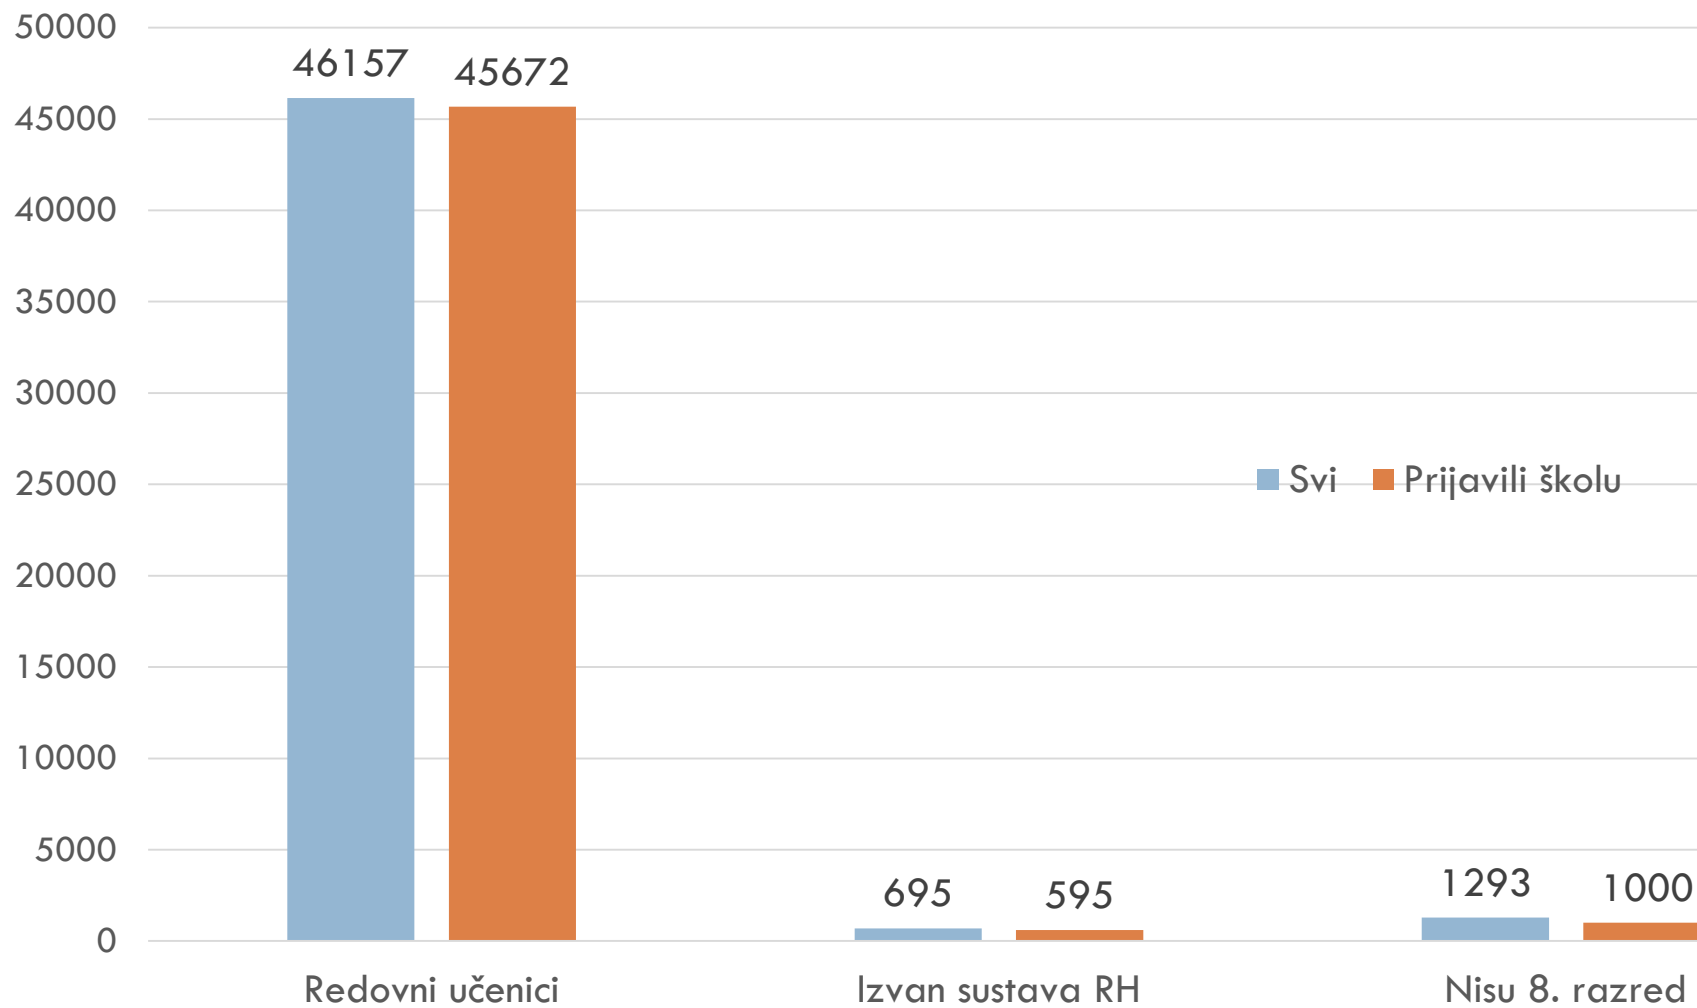

UPISI U SREDNJE ŠKOLE

Srpanj 2013

Kandidati

Prijave

- 230911 prijava
- Prosječno 3,22 škole
- Prosječno 4,36 programa
- 2449712 promjena prioriteta

Upis po prioritetu

Upis po prioritetu

■ 1 ■ 2 ■ 3 ■ 4 ■ 5 ■ 6 ■ 7 ■ 8 ■ 9 ■ 10 ■ Nigdje

Aktivnost - prijave

Aktivnost – promjene prioriteta

Dodatni bodovi

Broj kandidata

Popunjenost škola