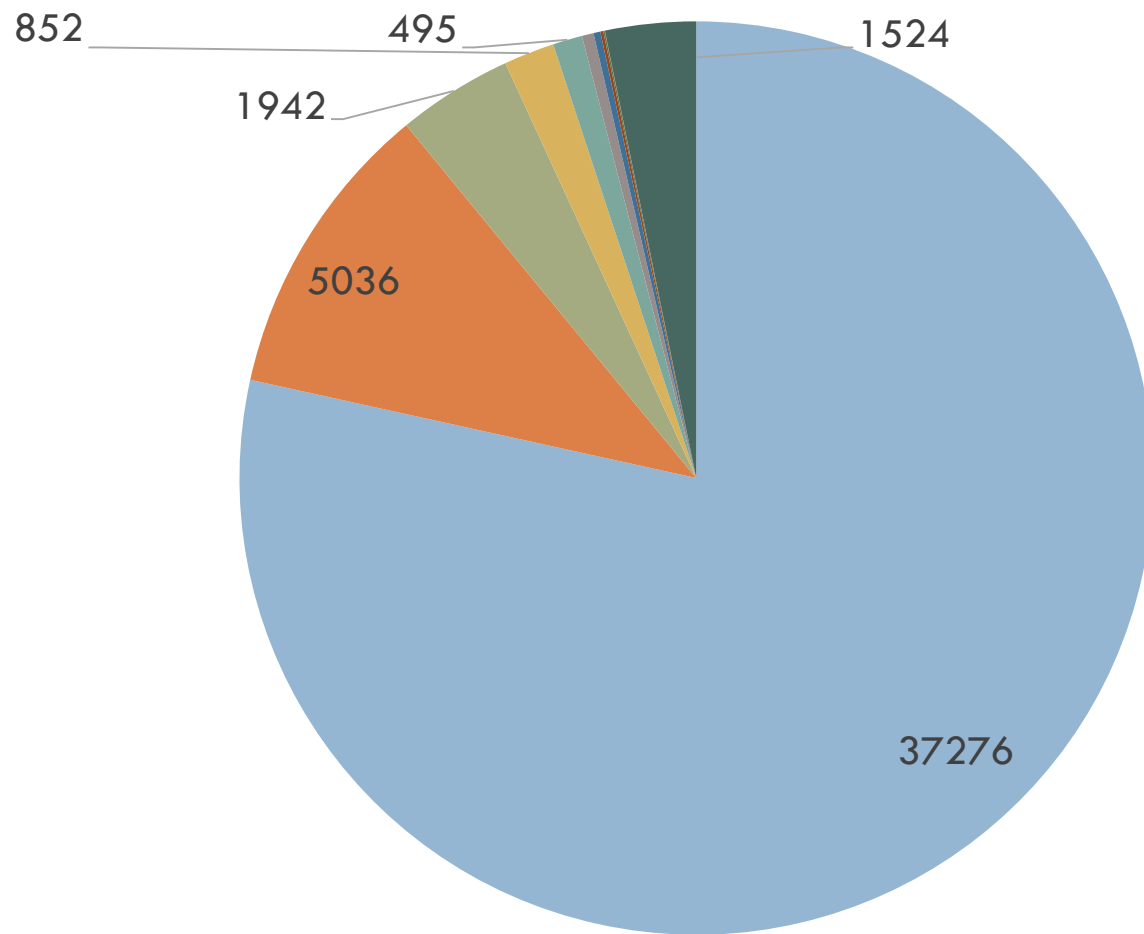

UPISI U SREDNJE ŠKOLE

Srpanj 2013

Kandidati

Prijave

- 230911 prijava
- Prosječno 3,22 škole
- Prosječno 4,36 programa
- 2449712 promjena prioriteta

Upis po prioritetu

Upis po prioritetu

■ 1 ■ 2 ■ 3 ■ 4 ■ 5 ■ 6 ■ 7 ■ 8 ■ 9 ■ 10 ■ Nigdje

Aktivnost - prijave

Aktivnost – promjene prioriteta

Dodatni bodovi

Broj kandidata

Popunjenost škola