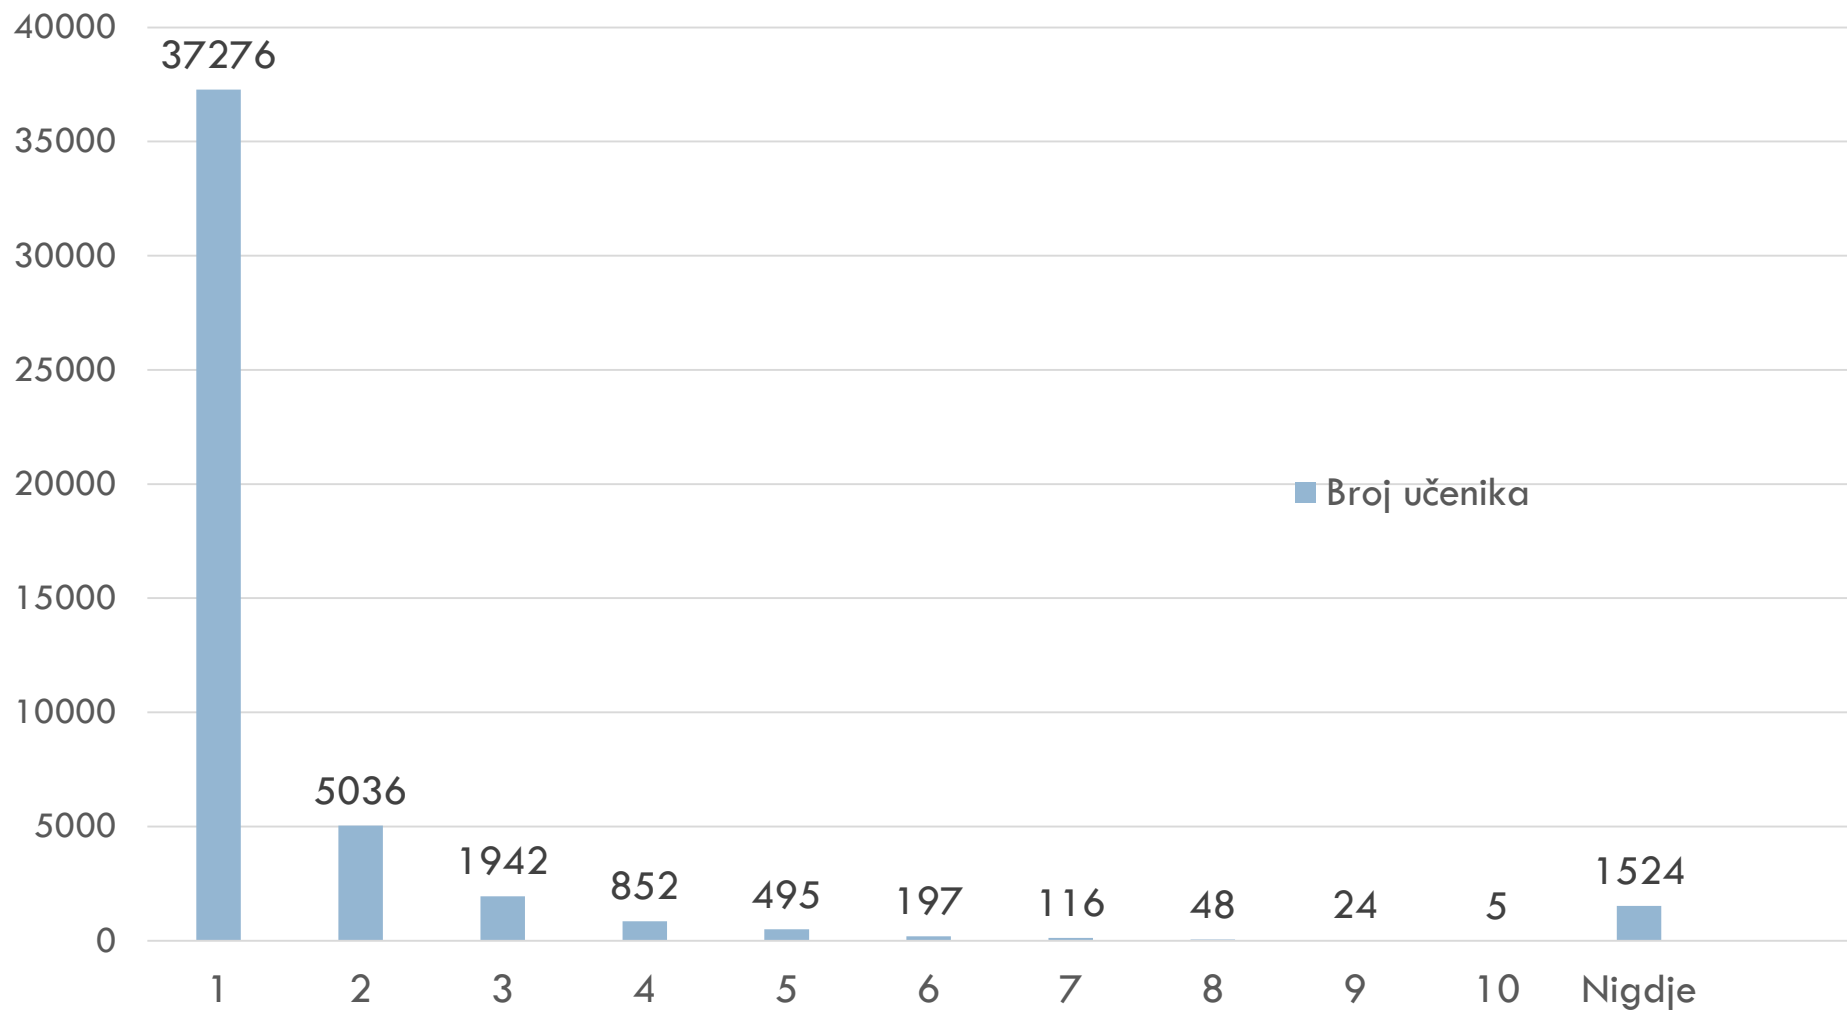

UPISI U SREDNJE ŠKOLE

Srpanj 2013

Kandidati

Prijave

- 230911 prijava
- Prosječno 3,22 škole
- Prosječno 4,36 programa
- 2449712 promjena prioriteta

Upis po prioritetu

Upis po prioritetu

■ 1 ■ 2 ■ 3 ■ 4 ■ 5 ■ 6 ■ 7 ■ 8 ■ 9 ■ 10 ■ Nigdje

Aktivnost - prijave

Aktivnost – promjene prioriteta

Dodatni bodovi

Broj kandidata

Popunjenost škola