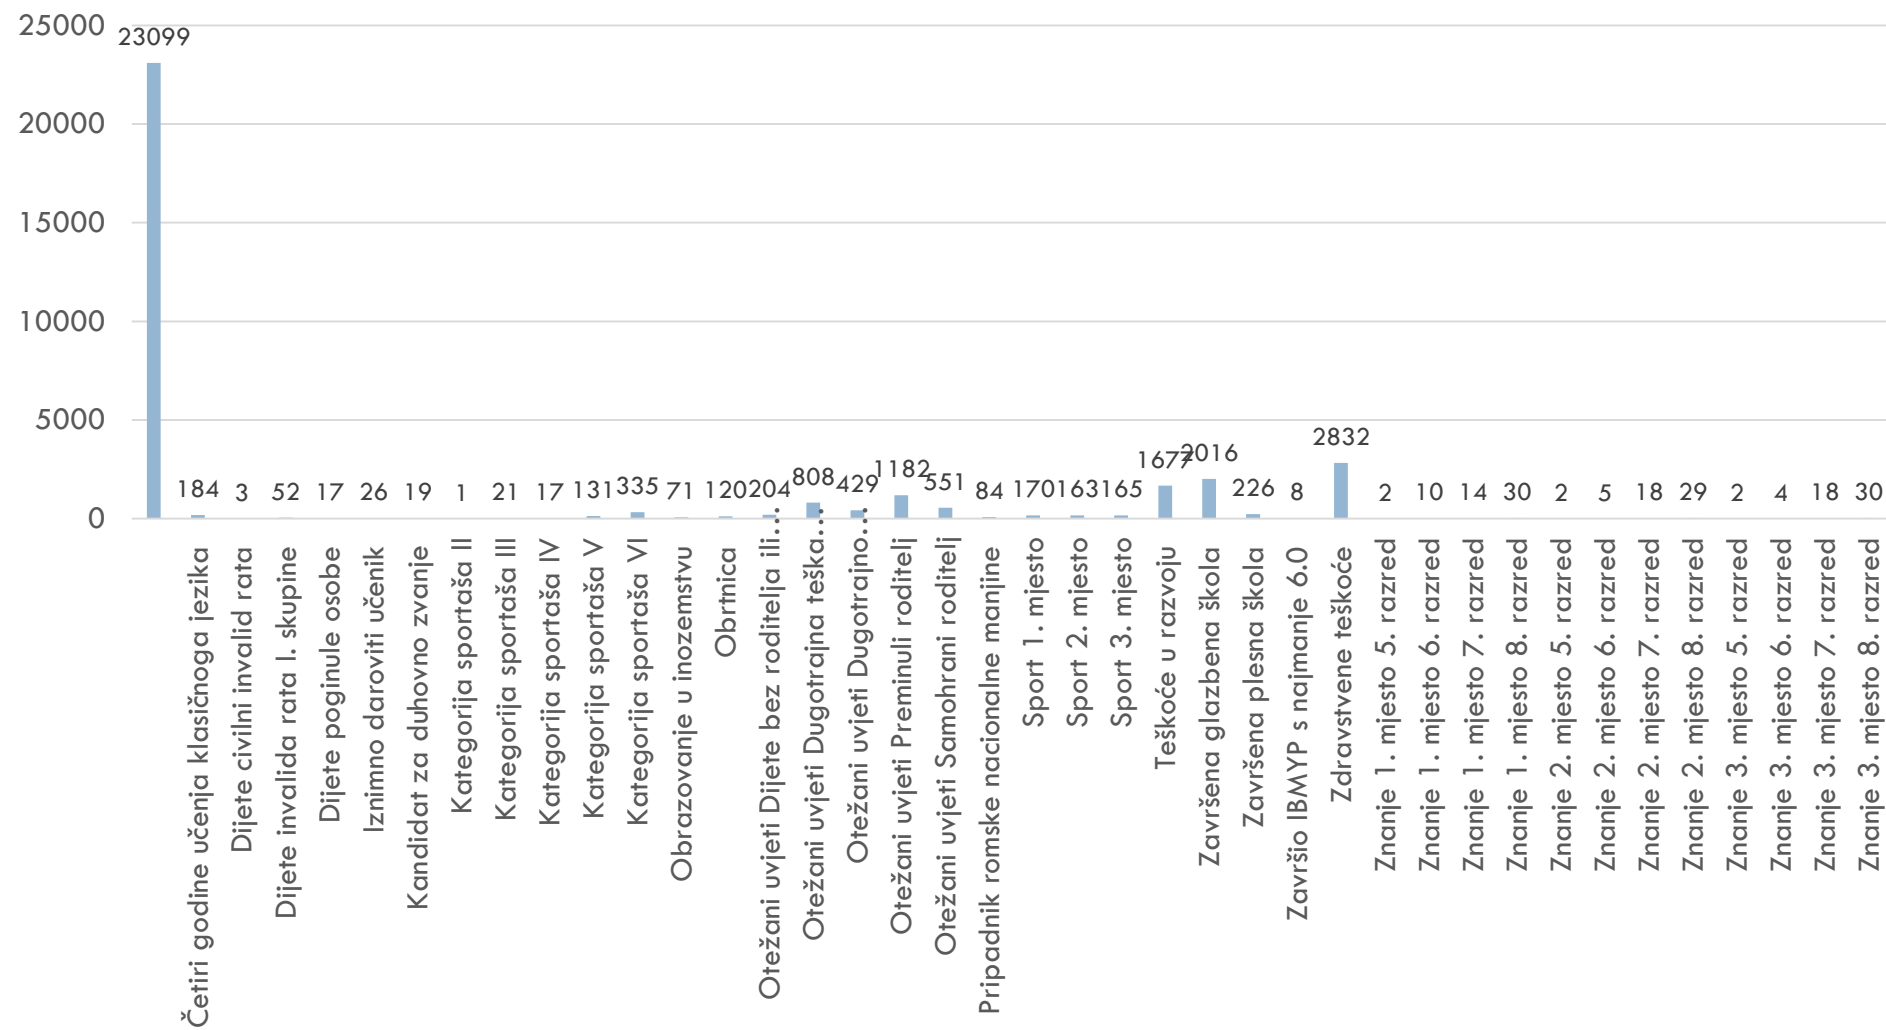

UPISI U SREDNJE ŠKOLE

Srpanj 2013

Kandidati

Prijave

- 230911 prijava
- Prosječno 3,22 škole
- Prosječno 4,36 programa
- 2449712 promjena prioriteta

Upis po prioritetu

Upis po prioritetu

■ 1 ■ 2 ■ 3 ■ 4 ■ 5 ■ 6 ■ 7 ■ 8 ■ 9 ■ 10 ■ Nigdje

Aktivnost - prijave

Aktivnost – promjene prioriteta

Dodatni bodovi

Broj kandidata

Popunjenost škola